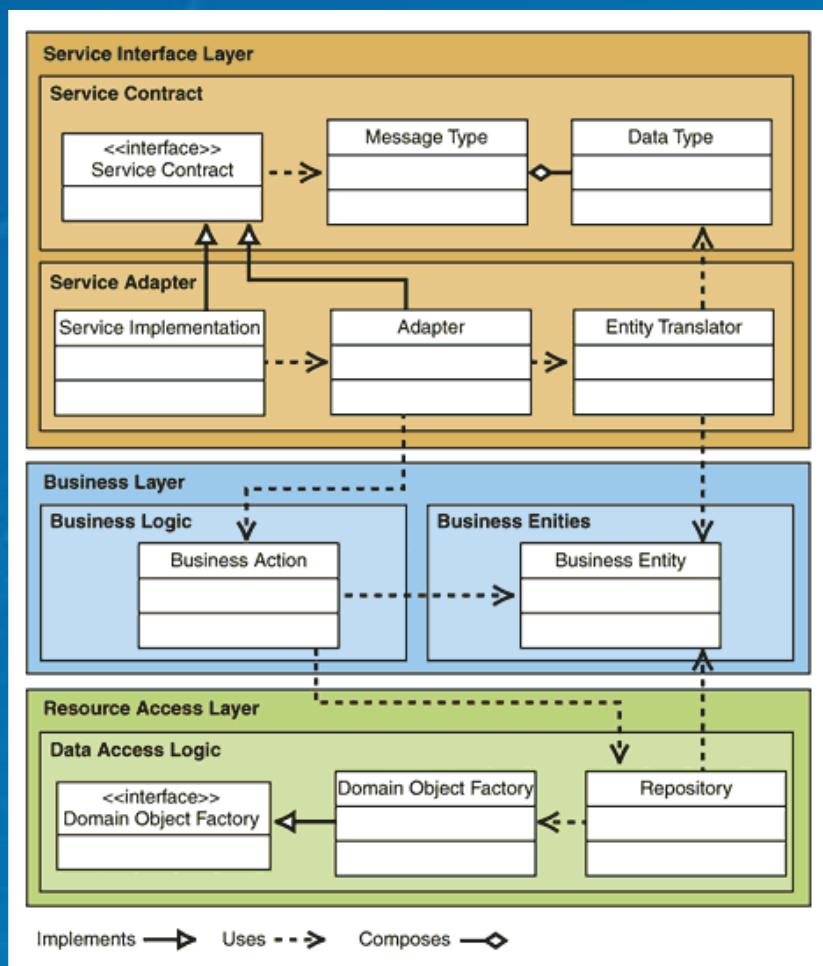

WSSF Contents

- 设计消息和服务接口
- 异常处理和保护
- 设计逻辑实体模型
- 为系统内外翻译消息
- 设计,部署,调用数据访问层
- 采用WCF