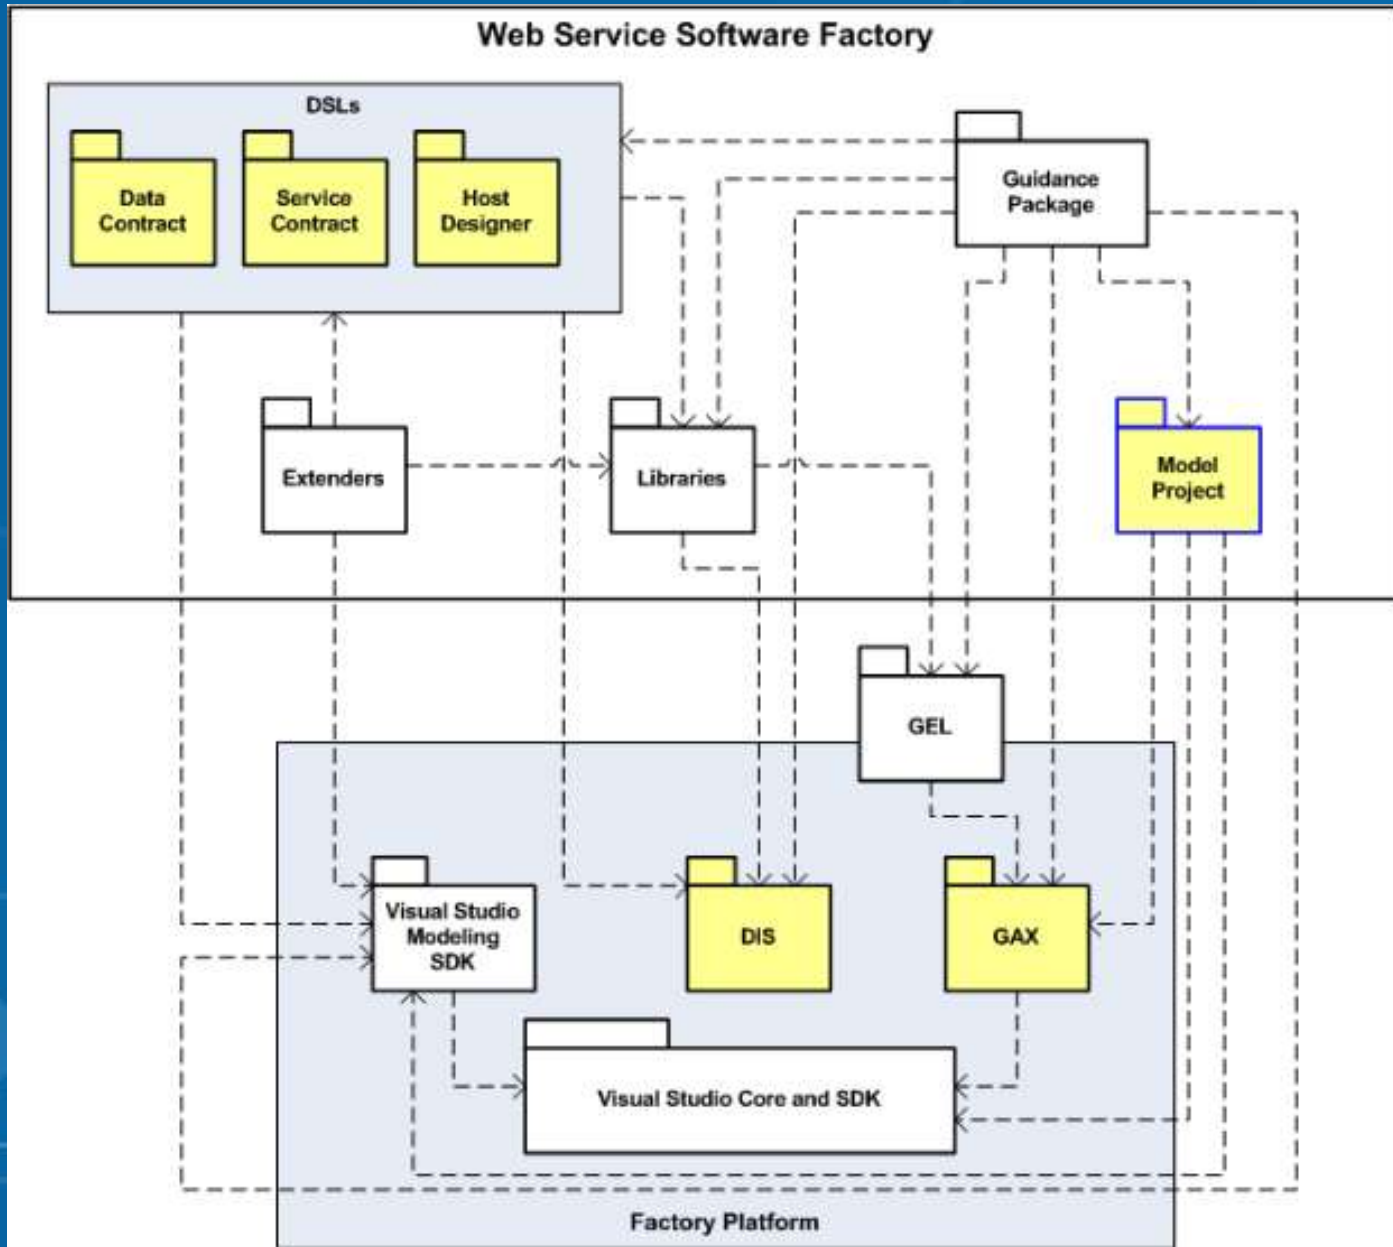

WSSF 2008 更新