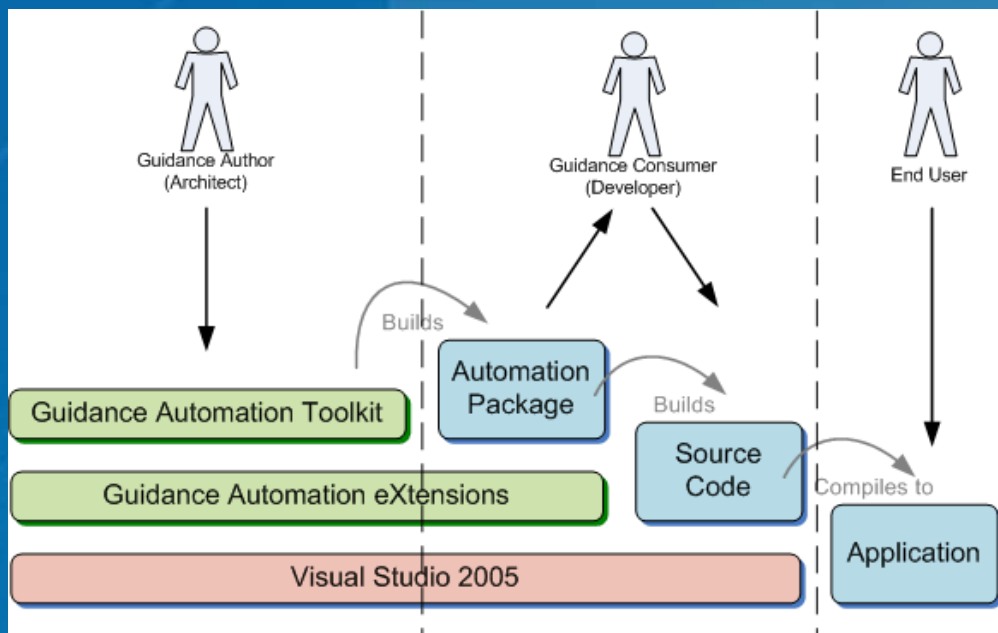

WSSF的价值

■ 架构师

- 快速创建高度可重用的框架
- 为所有的面向服务应用保持一致的设计、开发和部署标准

■ 开发者

- 专著于特定的开发任务
- 自动化完成软件编写
- 高效地实现高品质软件