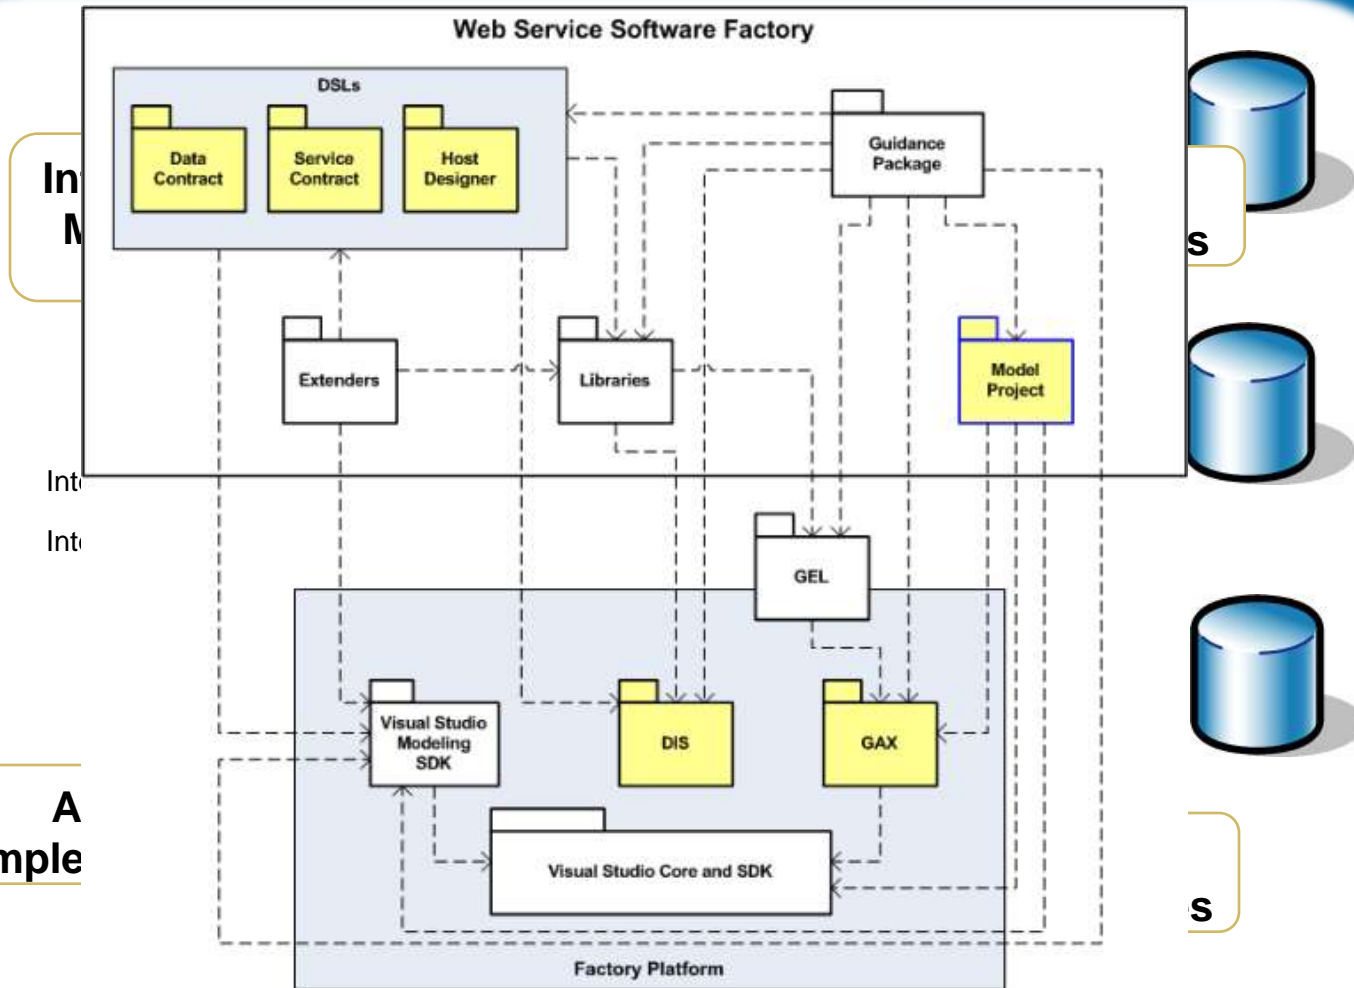

Service Factory 历史

A
Imple

WCF Release (2006) (2007-2008)