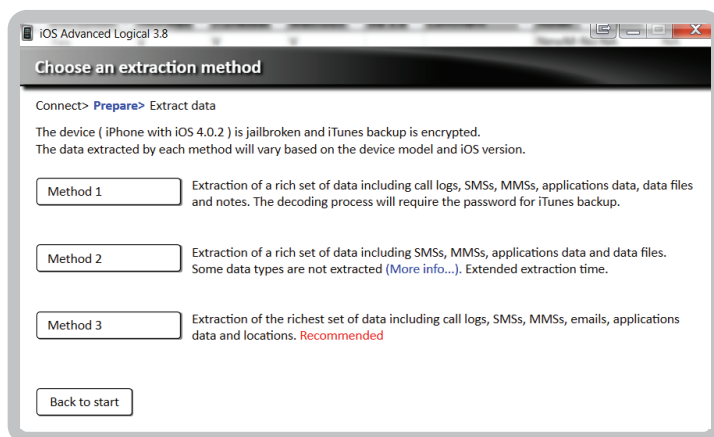

#### 对Galaxy S4进行物理提取

点击此处观看现场演示, 了解如何对被锁的三星Galaxy S4设备进行物理提取

\* 通过UFED Touch和UFED Classic提取 / \*\* 通过UFED Physical/Logical Analyzer提取 / \*\*\* 只能通过UFED Touch提取

## 对启用iTunes备份加密的设备进行提取，无需知道密码

UFED Physical/Logical Analyzer的高级逻辑提取选项包含两种新的iOS设备提取方法：

- 已启用iTunes备份加密的设备（无需输入密码）（方法2）
- 已越狱的设备（方法3）

提取向导程序会显示设备型号、iOS版本和iTunes备份配置，并按方法列出可以提取的数据。这样一来，就可根据设备参数做出更明智的提取选择。程序会按iTunes备份配置和越狱状态推荐具体的方法。