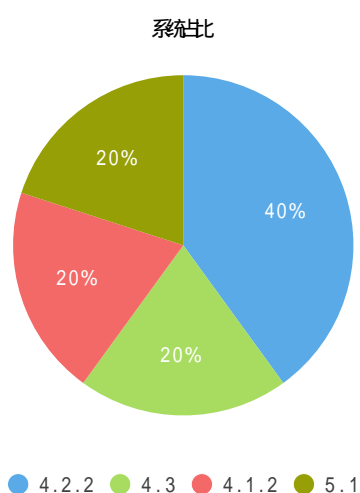

1. 测试概况

应用信息

	应用名	K米	版本	4.2.1	包名	com.evideo.MobileKTV
	文件大小	20.82MB	MD5	d2fb4f88b00988d73a32db3414b83cf8	提测时间	2016-10-09 00:54:28

结果概况

测试结果	终端数	影响用户数
测试通过	22	580
安装失败	0	0
启动失败	0	0
运行失败	5	110

失败终端分析

错误日志汇总

错误汇总：Crash 24次；ANR 2次；Exception 309次。[查看更多详情。](#)