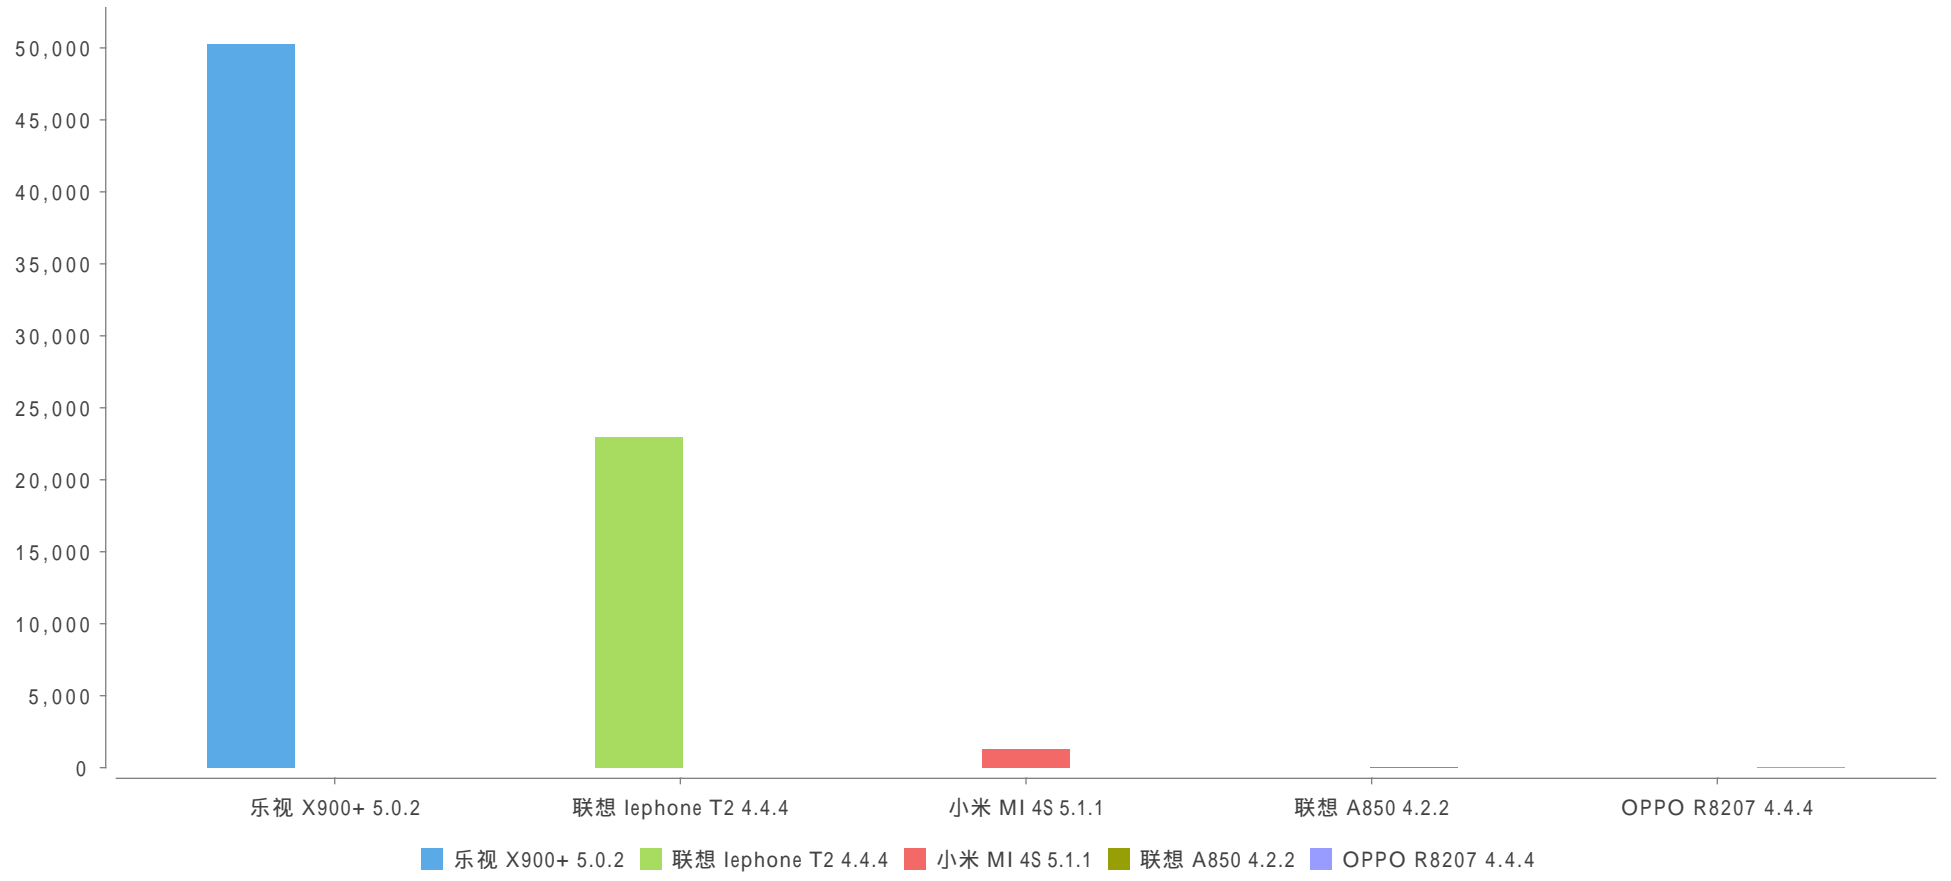

启动耗时最差5款(s)