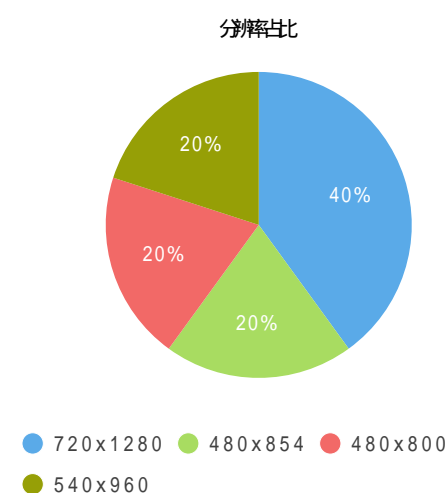

1. 测试概况

应用信息

	应用名	K米	版本	4.2.1	包名	com.evideo.MobileKTV
	文件大小	20.82MB	MD5	d2fb4f88b00988d73a32db3414b83cf8	提测时间	2016-10-09 00:54:28

结果概况

测试结果	终端数	影响用户数
测试通过	22	580
安装失败	0	0
启动失败	0	0
运行失败	5	110

失败终端分析

错误日志汇总

错误汇总：Crash 24次；ANR 2次；Exception 309次。[查看更多详情。](#)

通过终端列表

品牌	设备型号	操作系统	分辨率	尺寸	网络	影响用户数	sdcard大小	操作
步步高	Y923	4.4.4	480x854	4.5 inches	WIFI	-	-	性能/截图/日志
OPPO	X9007	4.3	1080x1920	5.5	WIFI	-	-	性能/截图/日志
酷派	8702	4.3	480x854	4.5 inches	WIFI	-	-	性能/截图/日志
OPPO	N5117	4.3	720x1280	5 inches	WIFI	20	0M	性能/截图/日志
OPPO	R8207	4.4.4	720x1280	5.0	WIFI	-	-	性能/截图/日志
努比亚	NX505J	4.4.2	1080x1920	5.5 inches	WIFI	-	-	性能/截图/日志
联想	lephone T2	4.4.4	480x854	-	WIFI	-	-	性能/截图/日志
小米	MI 4S	5.1.1	1080x1920	5.0	WIFI	-	-	性能/截图/日志
HTC	HTC_D816W	4.4.2	720x1280	5.5 inches	WIFI	10	0M	性能/截图/日志
vivo	vivo Y33	5.0	720x1280	4.7	WIFI	-	-	性能/截图/日志
华为	Honor	4.4.2	720x1280	5 inches	WIFI	-	-	性能/截图/日志
三星	GT-I9500	4.4.2	1080x1920	5 inches	WIFI	-	-	性能/截图/日志
OPPO	R8107	4.4.4	1080x1920	5.2	WIFI	-	-	性能/截图/日志
小米	Redmi Note 2	5.0.2	720x1280	5.0	WIFI	-	-	性能/截图/日志
三星	SM-G3588V	4.3	480x800	4.7	WIFI	-	-	性能/截图/日志
中兴	ZTE U930	4.0.3	540x960	4.3 inches	WIFI	20	0M	性能/截图/日志
华为	HUAWEI G610-U00	4.2.1	540x960	5 inches	WIFI	310	0M	性能/截图/日志
三星	SM-G9008W	5.0	1080x1920	5.1 inches	WIFI	-	-	性能/截图/日志
三星	SCH-N719	4.3	720x1280	5.5	WIFI	-	-	性能/截图/日志
华为	GRA-TL00	5.0	1080x1920	5.2 inches	WIFI	-	-	性能/截图/日志
乐视	X900+	5.0.2	1440x2560	-	WIFI	-	-	性能/截图/日志
三星	GT-I9152	4.2.2	540x960	5.8 inches	WIFI	220	0M	性能/截图/日志