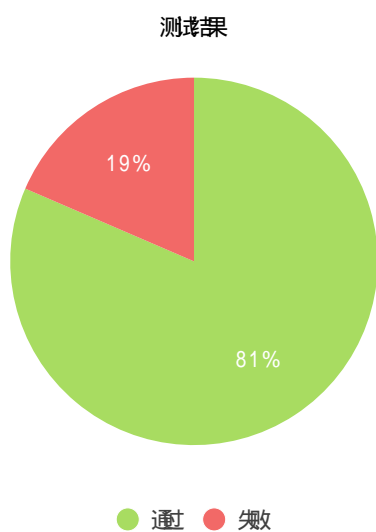

1. 测试概况

应用信息

	应用名	K米	版本	4.2.1	包名	com.evideo.MobileKTV
	文件大小	20.82MB	MD5	d2fb4f88b00988d73a32db3414b83cf8	提测时间	2016-10-09 00:54:28

结果概况

测试结果	终端数	影响用户数
测试通过	22	580
安装失败	0	0
启动失败	0	0
运行失败	5	110

失败终端分析

错误日志汇总

错误汇总：Crash 24次；ANR 2次；Exception 309次。[查看更多详情。](#)