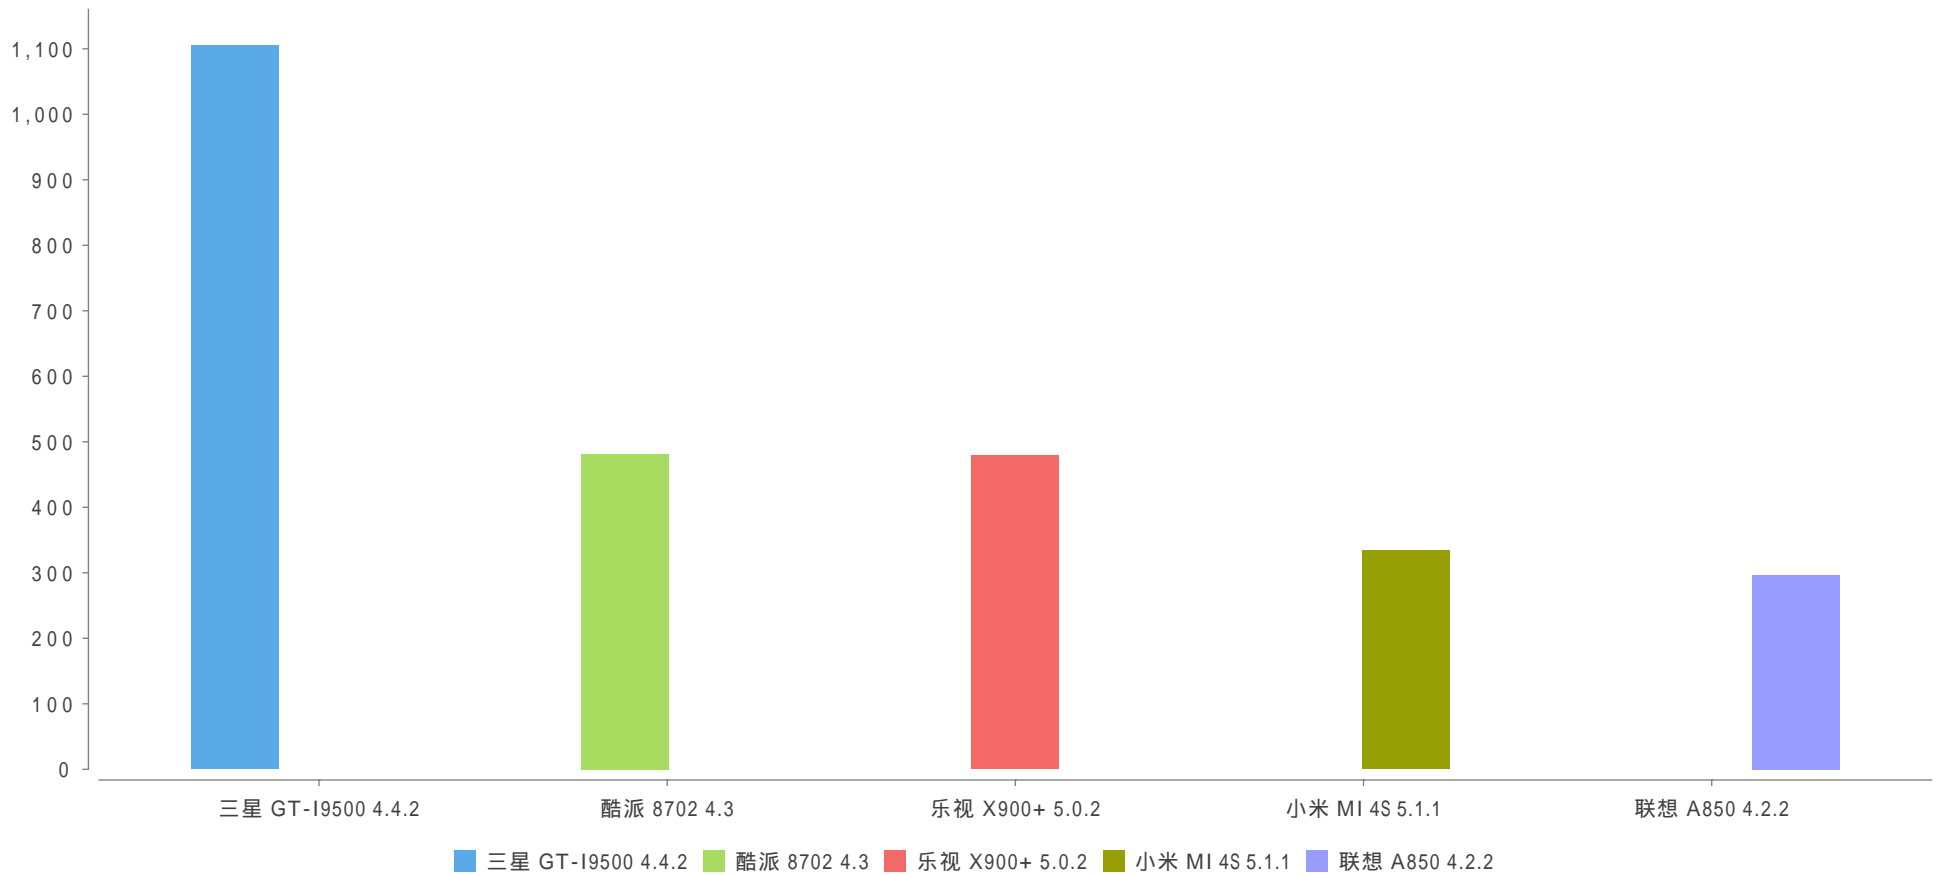

性能分析

性能最差机型

启动耗时最差5款(s)

CPU利用率最高5款(%)

内存使用最高5款(MB)

流量耗用最多5款(KB/min)

FPS流畅度最差5款(frame/s)

电量耗用最高5款(mAh/min)