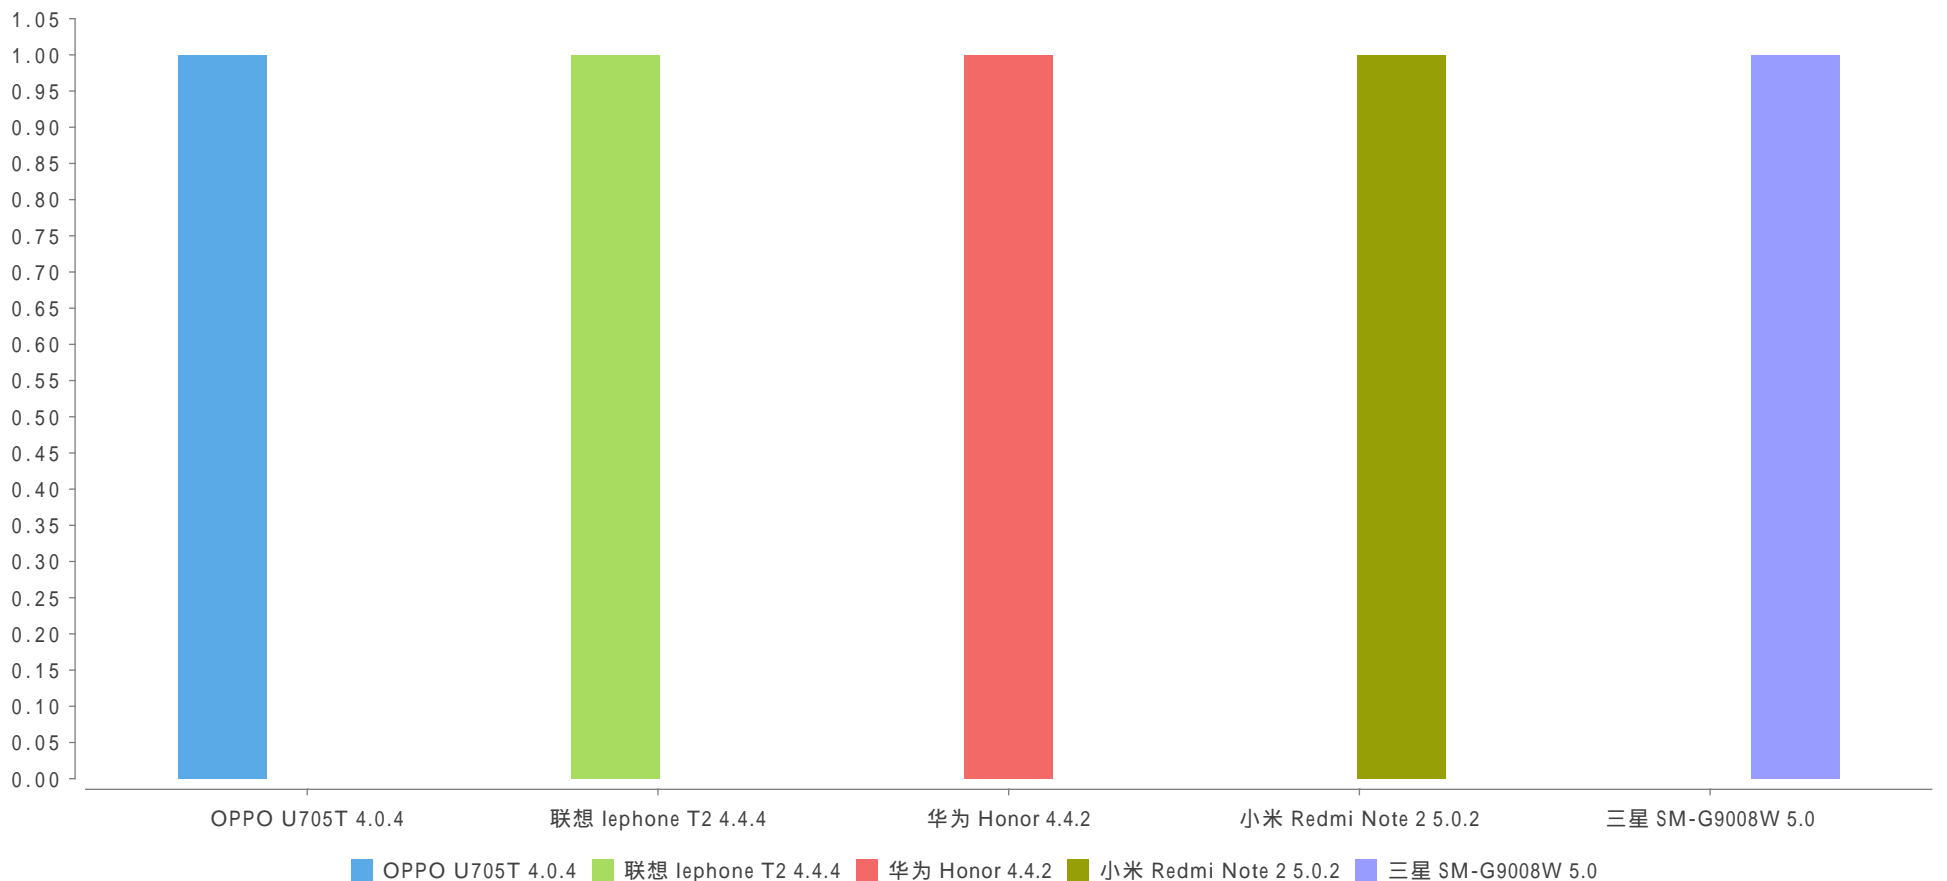

性能分析

性能最差机型

启动耗时最差5款(s)

CPU利用率最高5款(%)

内存使用最高5款(MB)

流量耗用最多5款(KB/min)

FPS流畅度最差5款(frame/s)

电量耗用最高5款(mAh/min)