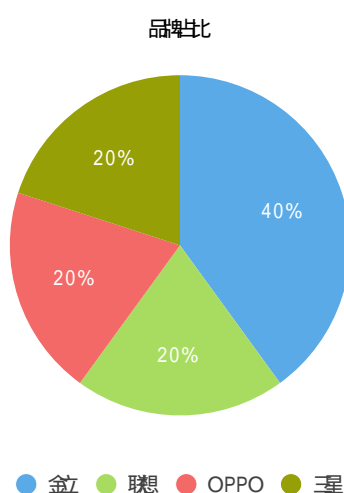

1. 测试概况

应用信息

	应用名	K米	版本	4.2.1	包名	com.evideo.MobileKTV
	文件大小	20.82MB	MD5	d2fb4f88b00988d73a32db3414b83cf8	提测时间	2016-10-09 00:54:28

结果概况

测试结果	终端数	影响用户数
测试通过	22	580
安装失败	0	0
启动失败	0	0
运行失败	5	110

失败终端分析

错误日志汇总

错误汇总：Crash 24次；ANR 2次；Exception 309次。[查看更多详情。](#)