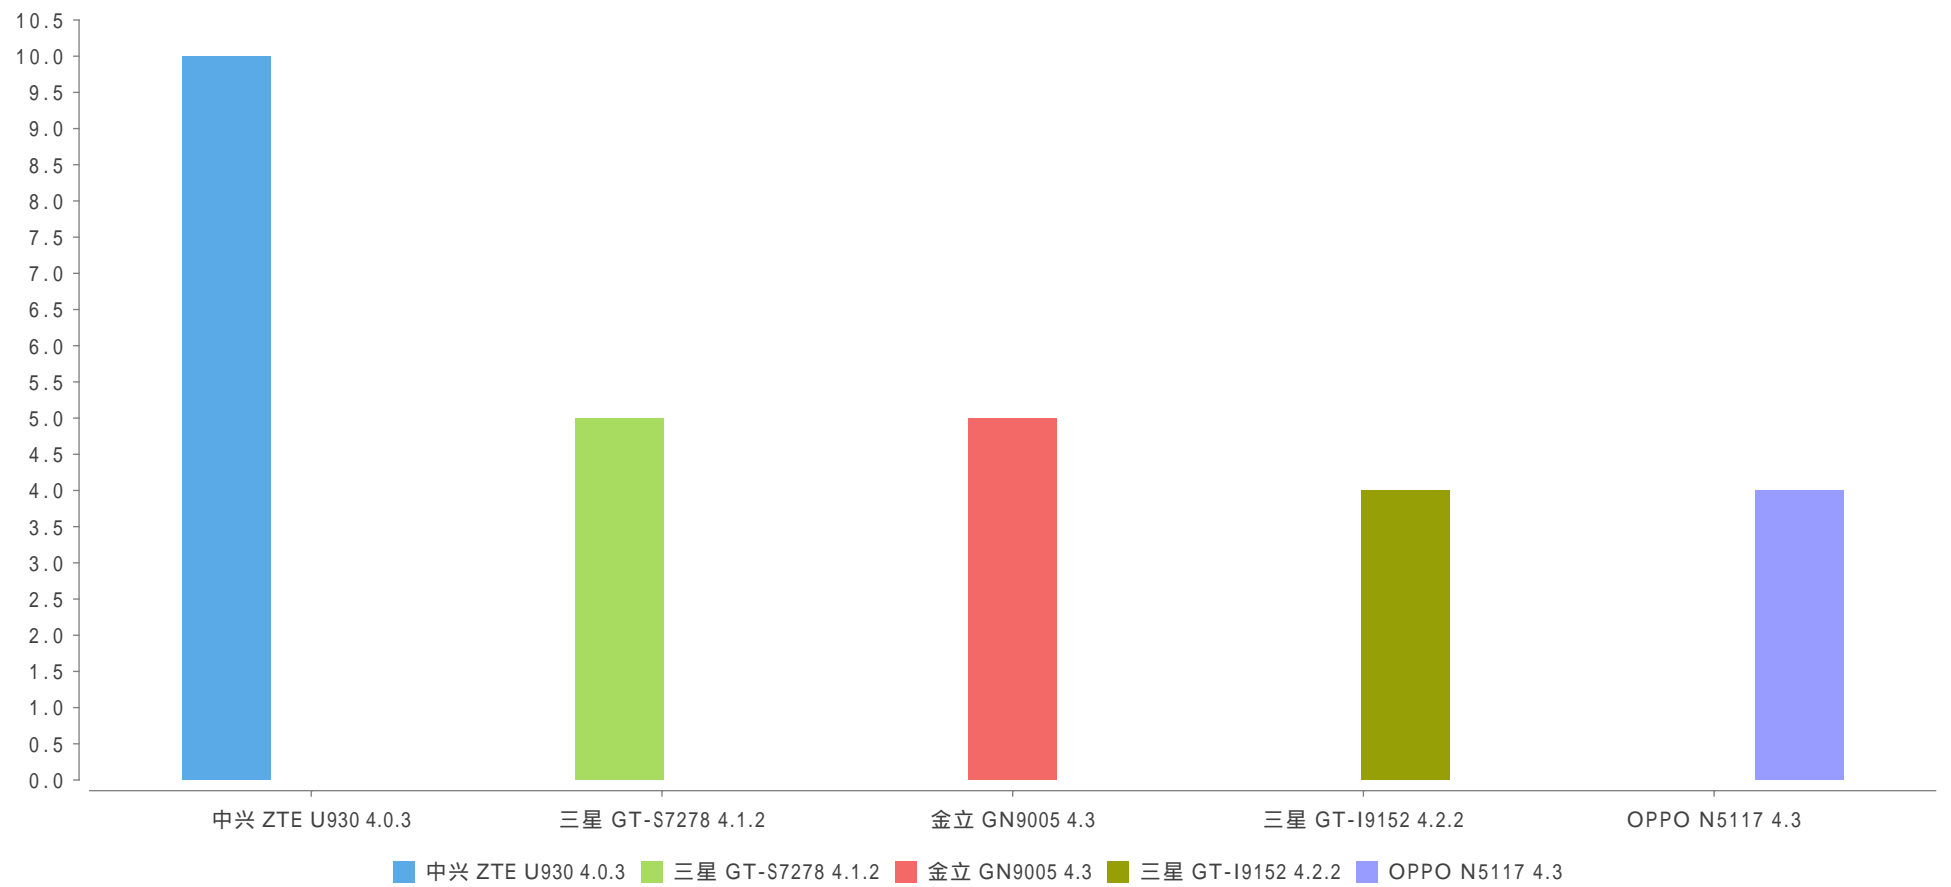

性能分析

性能最差机型

启动耗时最差5款(s)

CPU利用率最高5款(%)

内存使用最高5款(MB)

流量耗用最多5款(KB/min)

FPS流畅度最差5款(frame/s)

电量耗用最高5款(mAh/min)