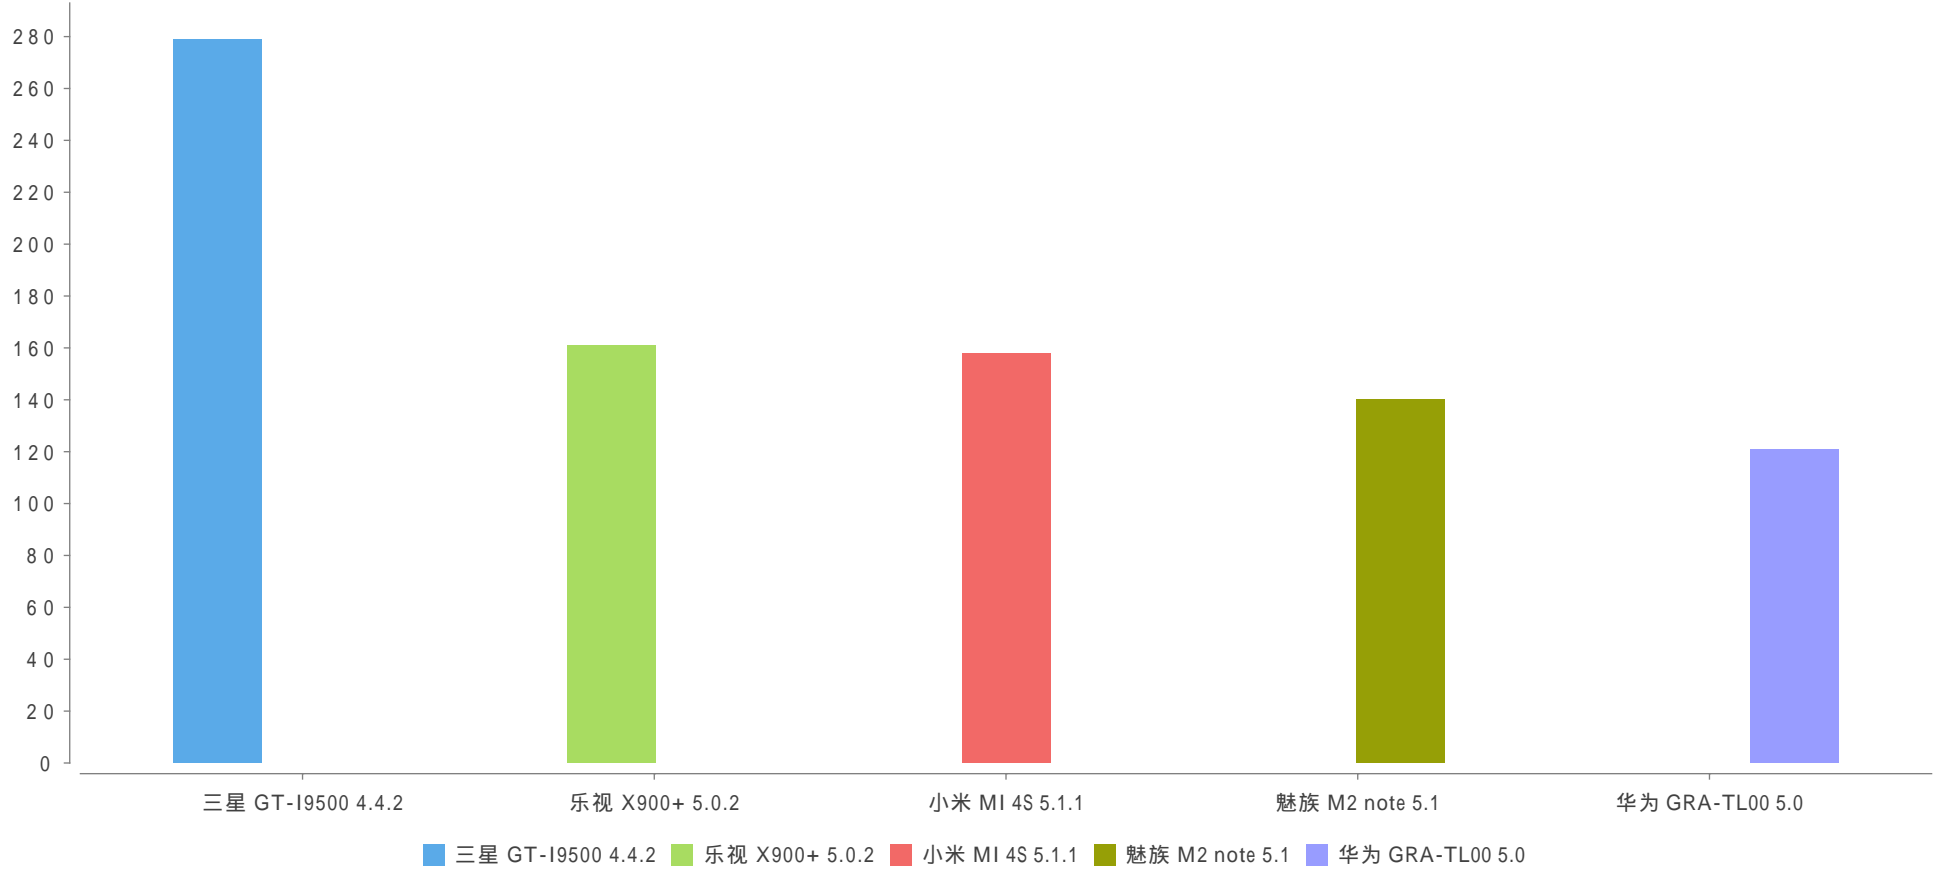

性能分析

性能最差机型

启动耗时最差5款(s)

CPU利用率最高5款(%)

内存使用最高5款(MB)

流量耗用最多5款(KB/min)

FPS流畅度最差5款(frame/s)

电量耗用最高5款(mAh/min)

4. 阿里云测移动质量中心【MQC】

MQC介绍

阿里云测移动质量中心是为广大移动开发者提供真机测试服务的云平台，拥有大量热门机型，提供7x24全天候服务。我们致力于向移动开发者提供专业、稳定、全面、高价值的自动化测试平台、简单易用的使用流程、贴心的技术服务，帮助开发者以最低的成本、最高的效率发现APP中的各类隐患，包括APP崩溃、各类兼容性、功能性、性能问题等等，减少用户流失，提高APP质量和市场竞争力。我们的信念是：没有最好，只有更好。愿与广大移动开发和测试同仁一起，坚持产品创新和技术优化无止境，为多姿多彩的移动世界贡献力量。