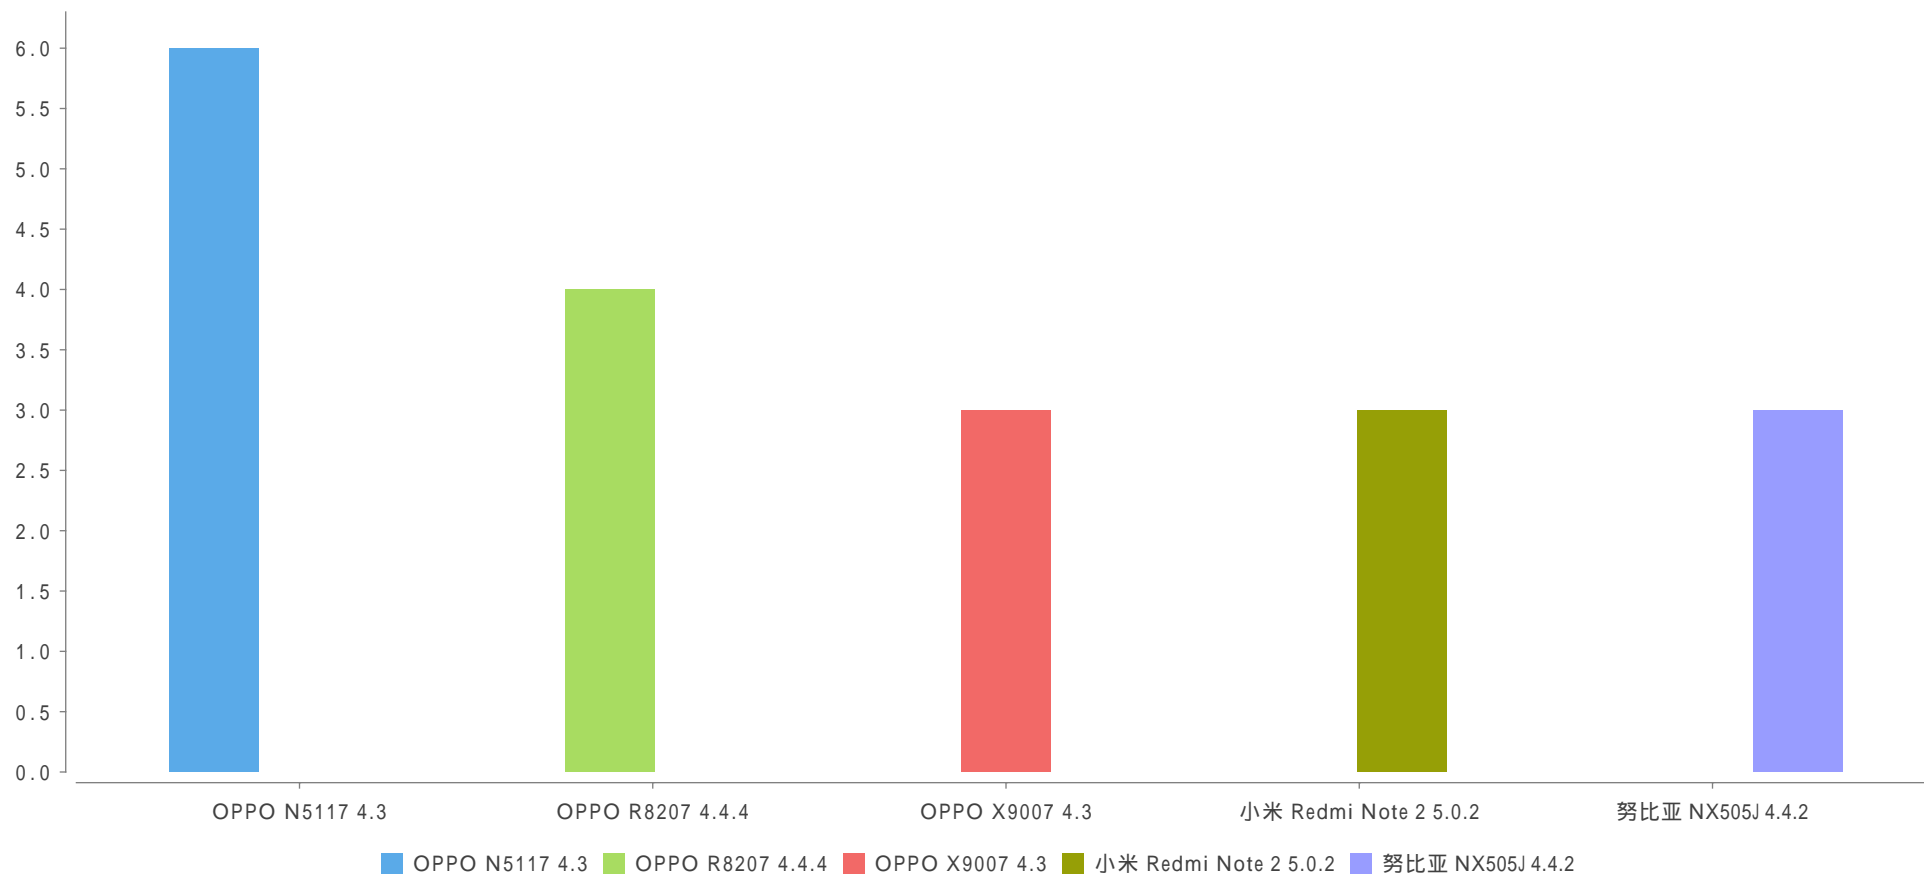

性能分析

性能最差机型

启动耗时最差5款(s)

CPU利用率最高5款(%)

内存使用最高5款(MB)

流量耗用最多5款(KB/min)

FPS流畅度最差5款(frame/s)

电量耗用最高5款(mAh/min)