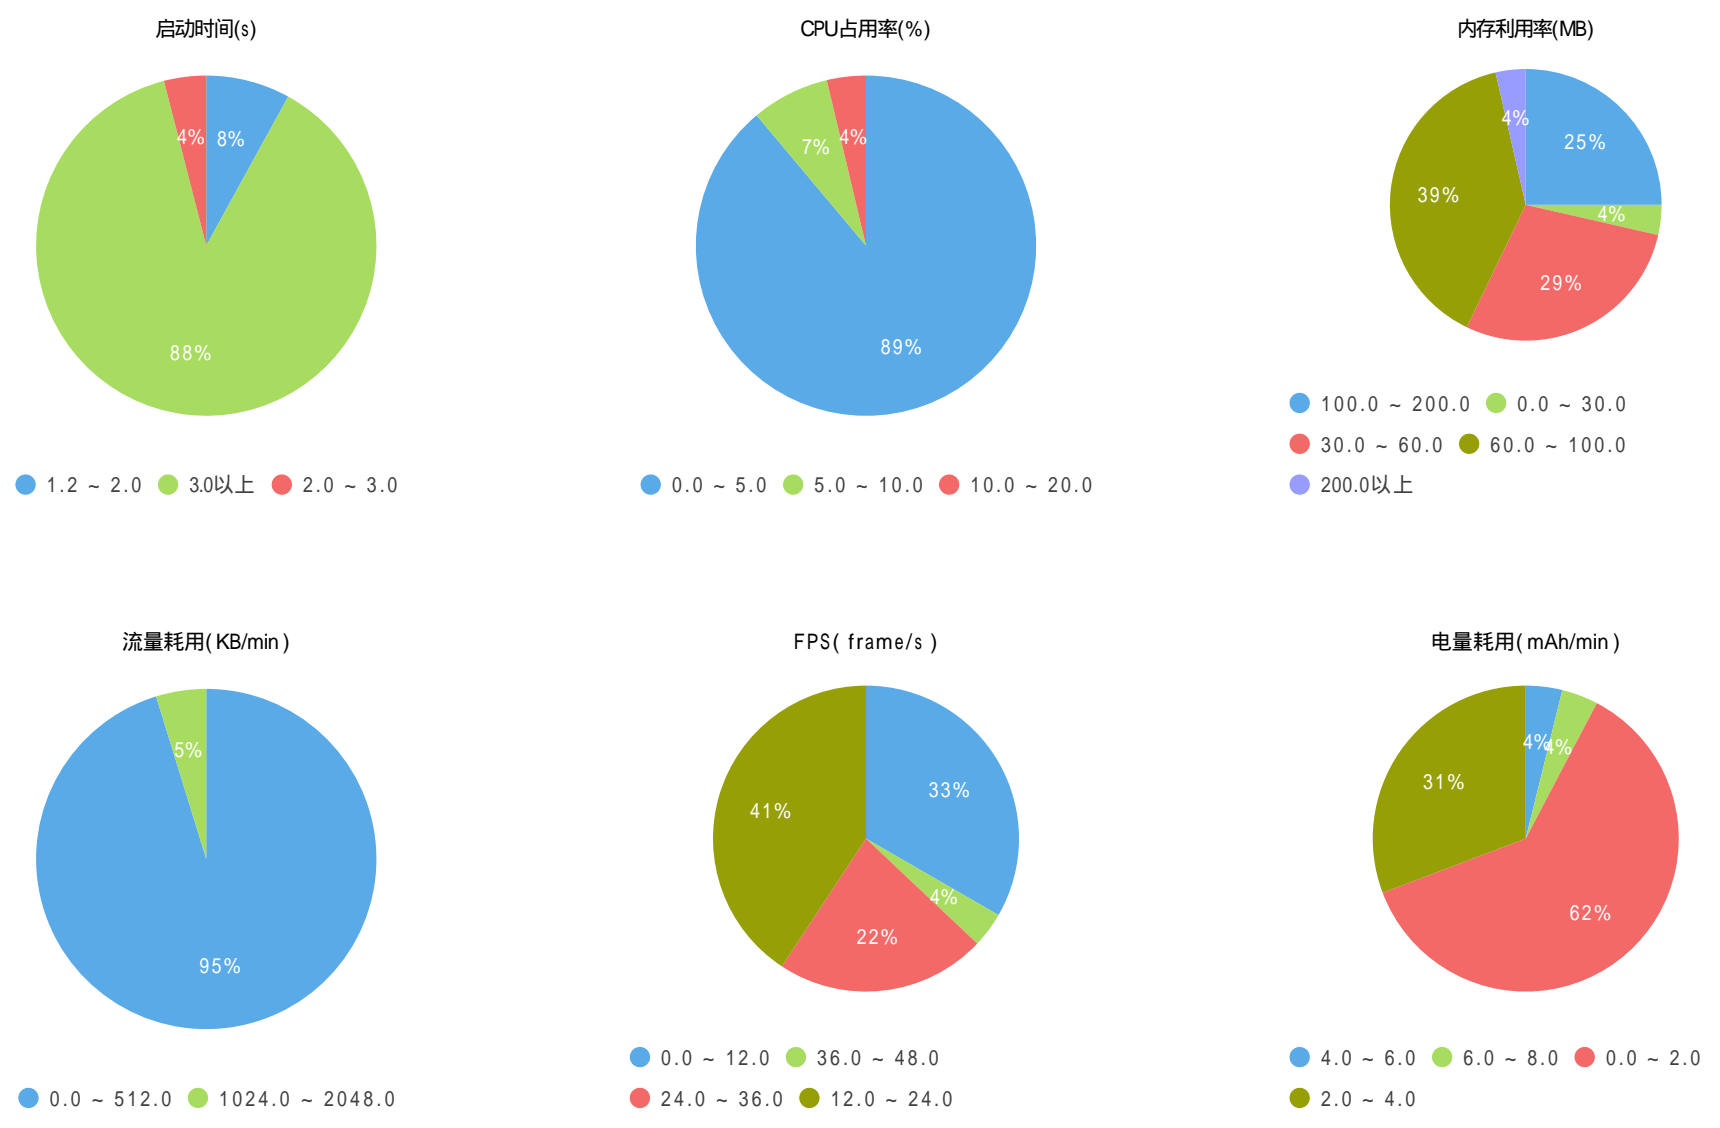

启动时间 2988s	CPU占用 2%	内存占用 85MB	流量耗用 199KB/min	电量耗用 1mAh/min	FPS 16
乐视 X900+ 5.0.2	中兴 ZTE U930 4.0.3	三星 GT-I9500 4.4.2	三星 GT-I9500 4.4.2	OPPO N5117 4.3	乐视 X900+ 5.0.2
三星 GT-I9500 4.4.2	OPPO R8107 4.4.4	OPPO R831T 4.2.2	金立 M5 5.1	酷派 8702 4.3	OPPO U705T 4.0.4

性能分析

性能最差机型