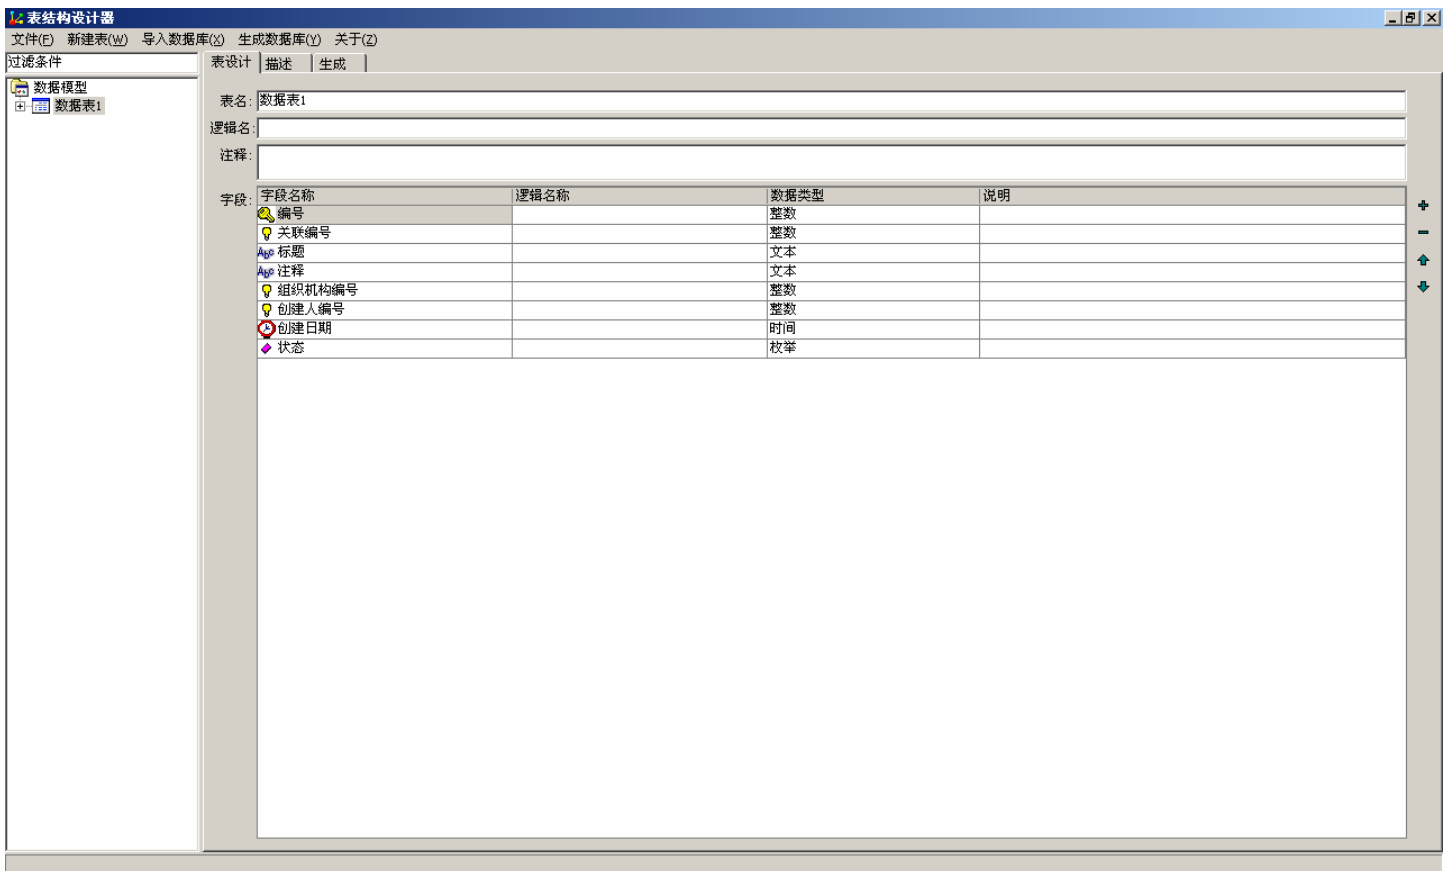

Web Matrix 成熟的代码生成工具，用于快速生成实体类，数据访问层，接口层,界面层

Xml Explorer XML 文件浏览器，方便诊断 XML 文件

SQL Export SQL 备份工具

Workflow Designer 工作流设计器，基于 WF rehosting 技术，可加载自定义流程，自定义接口和编译流程为程序集

Form Designer 窗体设计器

Report Engine 报表引擎，加载报表设计文件，显示报表

Workflow Designer

Web Matrix 代码生成器

代码 视图

Report Designer 报表设计器

Table Designer 表设计器

Design 视图

SQL 视图

XML Explorer XML 浏览器