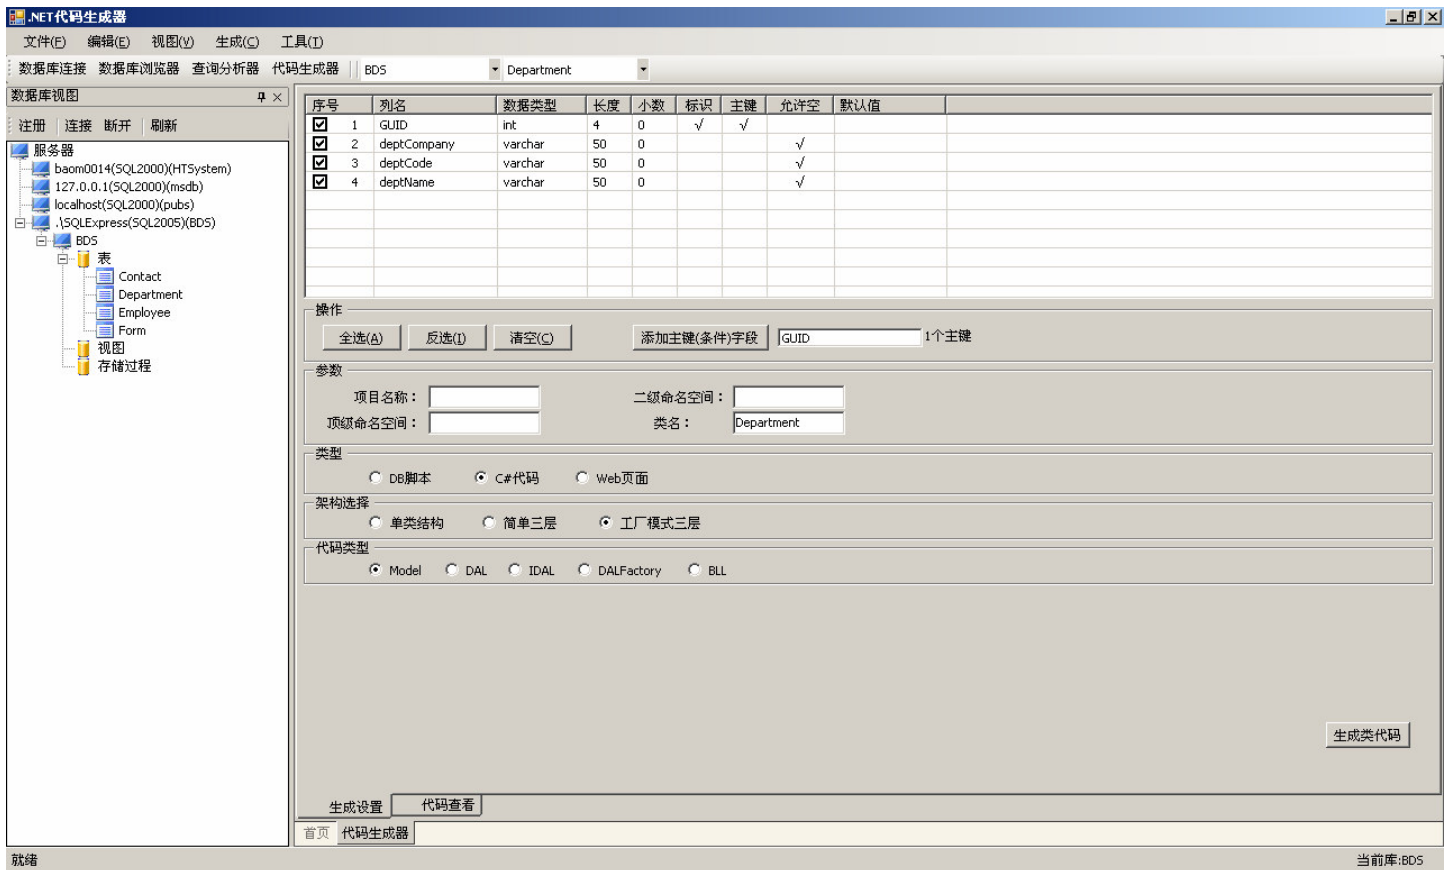

代码 视图

Report Designer 报表设计器