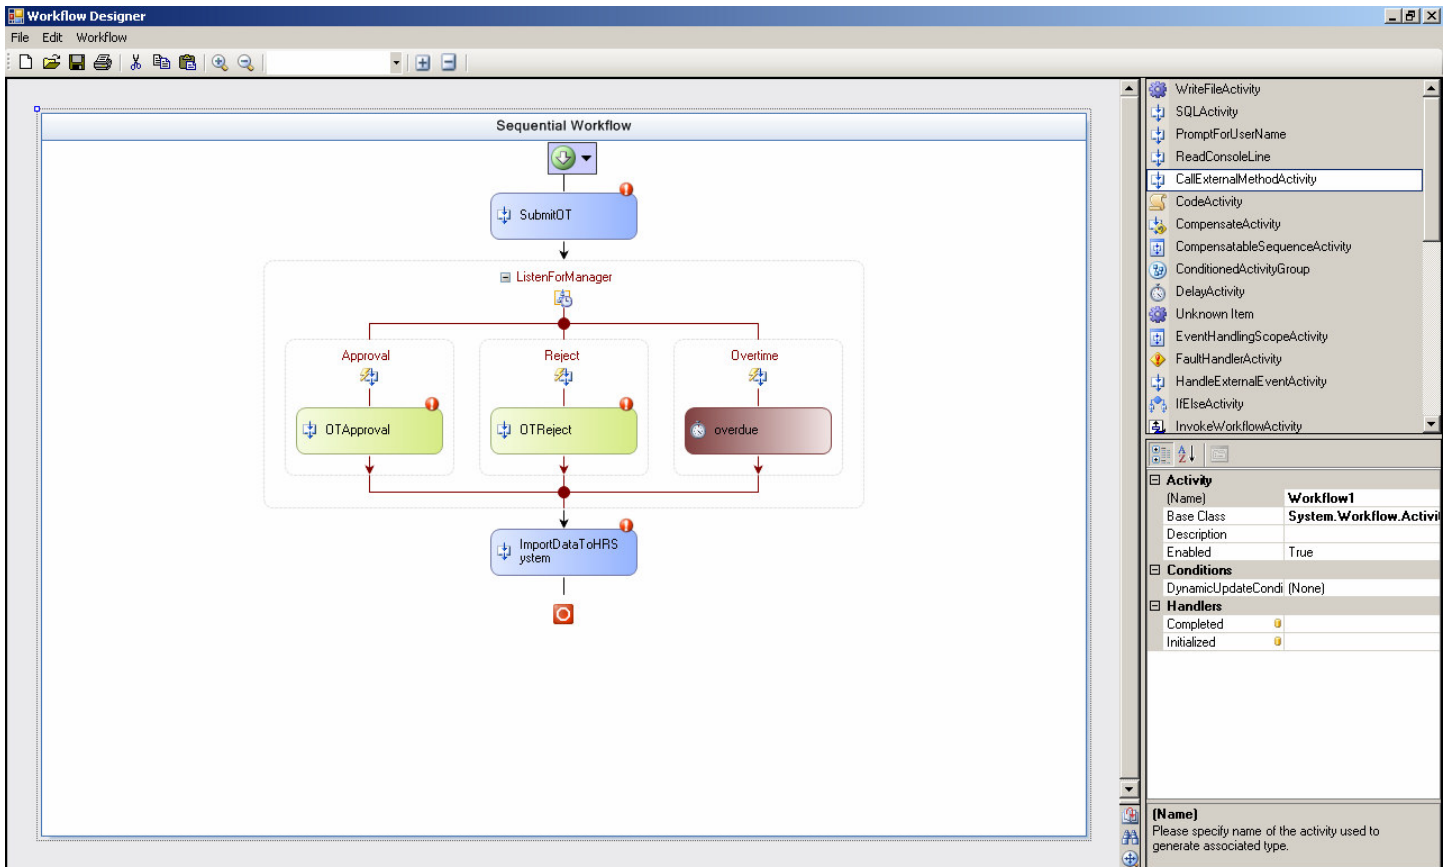

Web Matrix 成熟的代码生成工具，用于快速生成实体类，数据访问层，接口层,界面层

Xml Explorer XML 文件浏览器，方便诊断 XML 文件

SQL Export SQL 备份工具

Workflow Designer 工作流设计器，基于 WF rehosting 技术，可加载自定义流程，自定义接口和编译流程为程序集

Form Designer 窗体设计器

Report Engine 报表引擎，加载报表设计文件，显示报表

Table Designer 表/视图设计器，可将查询存为 XML

Component 常用的组件服务

Report Designer 报表设计器

Form Designer

Design 视图

XML 视图

Runtime Manager 解析引擎

Form Engine 运行时引擎

Workflow Designer

Web Matrix 代码生成器

代码 视图

Report Designer 报表设计器

Table Designer 表设计器

Design 视图

SQL 视图

XML Explorer XML 浏览器