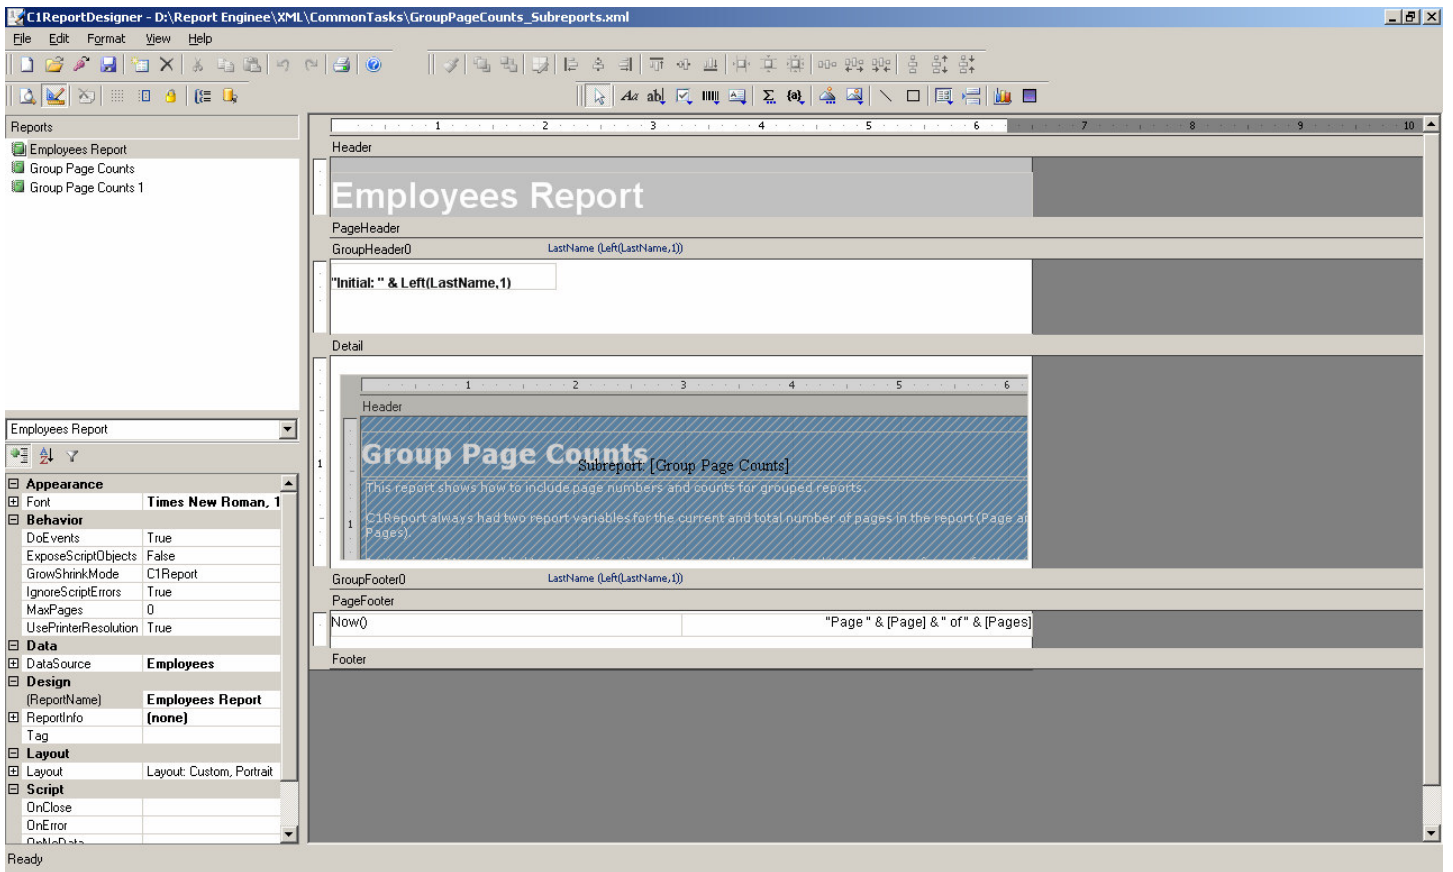

Web Matrix 成熟的代码生成工具，用于快速生成实体类，数据访问层，接口层,界面层

Xml Explorer XML 文件浏览器，方便诊断 XML 文件

SQL Export SQL 备份工具

Workflow Designer 工作流设计器，基于 WF rehosting 技术，可加载自定义流程，自定义接口和编译流程为程序集

Form Designer 窗体设计器

Report Engine 报表引擎，加载报表设计文件，显示报表

Workflow Designer

Web Matrix 代码生成器

代码 视图

Report Designer 报表设计器

Table Designer 表设计器

Design 视图

SQL 视图

XML Explorer XML 浏览器